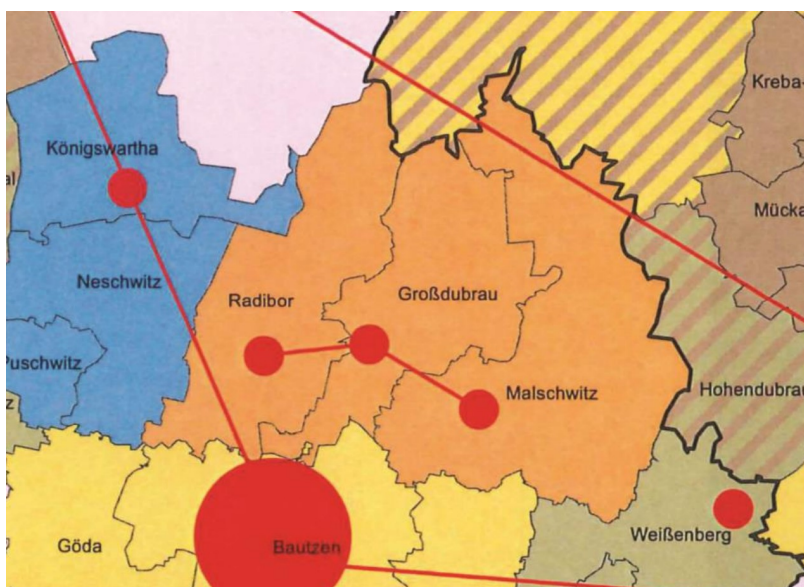

15.09.2015

Rozšěrjenej zakładnocentralneho zwjazka	Erweiterung des Grundzentralen Verbundes
<p>Gmejna Radwor twori z lěta 2009 hromadže z gmejnu Wulka Dubrawa tak mjenowany „zakładnocentralny zwjazk“. Nětko ma so gmejna Malešecy tohorunja do gmejnskeho zwjazka přiwzać.</p> <p>Po kontrowersnej diskusiji (Lěpšiny wosebje za gmejnu Radwor njejsu spóznamne, wobydlerska bliskosć so pozhubja) bu personalnotechniskich přičin a wočakowanych finacielnych lěpšin dla přiwšěm wobzamknjene, koncept za rozšěrjenje wobstejaceho zakładneho centralneho zwjazka wo gmejnu Malešecy zdžěłać.</p> <p><i>klik na kartu</i></p>	<p>Die Gemeinde Radibor bildet seit dem Jahr 2009 zusammen mit der Gemeinde Großdubrau einen sogenannten „Grundzentralen Verbund“. Nunmehr soll die Gemeinde Malschwitz ebenfalls in den Gemeindeverbund aufgenommen werden.</p> <p>Nach kontroverser Diskussion (Vorteile besonders für die Gemeinde Radibor nicht klar erkennbar, Bürgernähe schwindet) wurde aus personaltechnischen Gründen und erhofften finanziellen Vorteilen dennoch beschlossen, ein Konzept für die Erweiterung des bestehenden Grundzentralen Verbundes um die Gemeinde Malschwitz zu erarbeiten.</p> <p><i>Klick auf Karte</i></p>